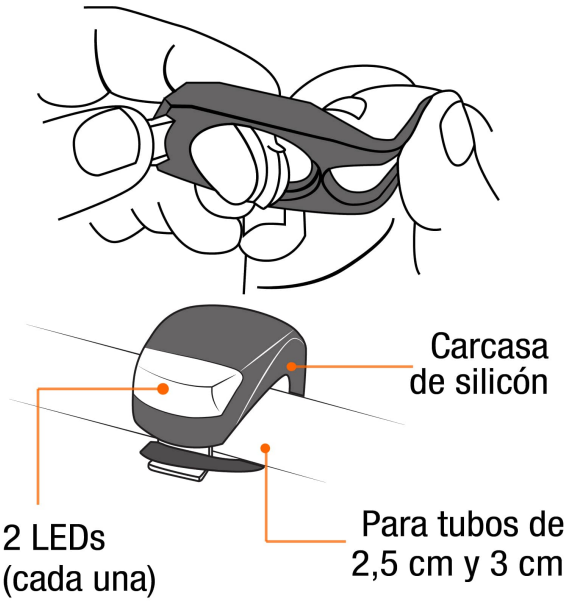

### Especificaciones

LED	2 LEDs
Duración de carga de la batería	55 horas
Modos de iluminación	(3) Fija, destello intermitente rápido y lento
Pilas	4 CR2032 3 V (incluidas)
Grado IP	X4
Material del cuerpo	Silicón flexible
Empaque individual	Blíster
Inner	6
Master	36
Pallet	2592

### País de origen

Fabricado en China bajo las estrictas especificaciones de Truper

Imágenes complementarias

Grado de protección (IP)

1ER DÍGITO: PROTECCIÓN CONTRA SÓLIDOS	2DO DÍGITO: PROTECCIÓN CONTRA LÍQUIDOS
X Sin protección	X Sin protección
1 Protección contra objetos de diámetro superior a 50 MM	1 Protección contra goteo vertical o condensación
2 Protección contra objetos de diámetro superior a 12 MM	2 Protección contra goteo con una inclinación de 15 grados
3 Protección contra objetos con diámetro superior a 2.5 MM	3 Protección contra goteo con una inclinación de 60 grados
4 Protección contra objetos con diámetro superior a 1 MM	4 Protección contra salpicaduras de gotas en todas direcciones
5 Protegido contra ingreso limitado de polvo	5 Protección contra chorros de agua a bajo presión
6 Totalmente protegido contra el polvo	6 Protección contra potentes y continuos chorros de agua
	7 Protección contra inmersiones temporales
	8 Protección contra inmersiones prolongadas o permanentes