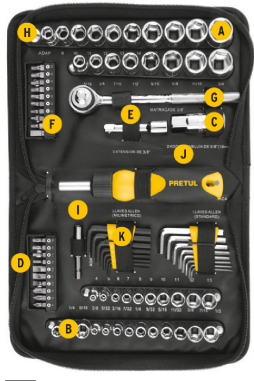

Imágenes complementarias

1/4 3/8

A 38 Dados, 6 puntas
(10) 4 a 13 mm
(10) 5/32" a 1/2"
(8) 5/16" a 3/4"
(10) 9 a 19 mm

B 3 Dados, 8 puntas
1/4" a 3/8"

C 1 Dado para bujías
5/8"

D 3 Puntas planas
3/16" a 9/32"

D 3 Puntas de cruz
PH1 a PH3

D 4 Puntas torx
T10 a T25

D 9 Puntas cuadradas
S1 a S3

E 1 Extensión 3"

F 1 Extensión para puntas
2 1/2"

G 1 Matraca

H 1 Adaptador 3/8" x 1/4"

I 1 Adaptador para matraca

J 1 Desarmador tipo matraca

K 16 Llaves hexagonales
(8) 1/16" a 1/4", (8) 1.5 a 6 mm