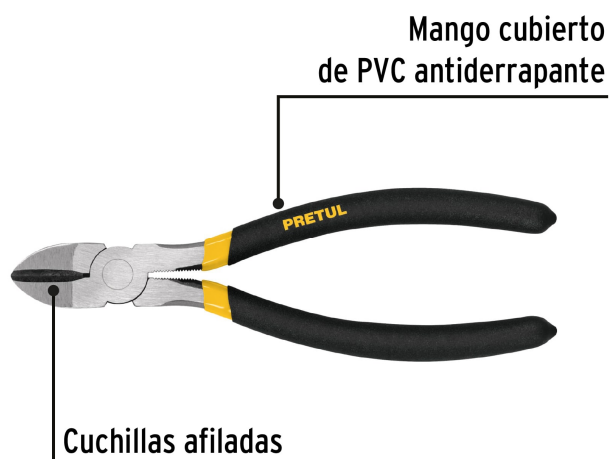

CÓDIGO: 22639 CLAVE: PCD-8P

Pinza de corte diagonal 8" mango de PVC, Pretul

- Fabricada en acero al carbono
- Mango cubierto de PVC antiderrapante
- Cuchillas afiladas para cortes rápidos y precisos

Punta standard corte diagonal

Especificaciones

Largo	8" (20 cm)
Empaque individual	Blíster
Inner	6
Master	60
Pallet	1920

País de origen

Fabricado en China bajo las estrictas especificaciones de Truper

Imágenes complementarias

Largo
8"
(20 cm)