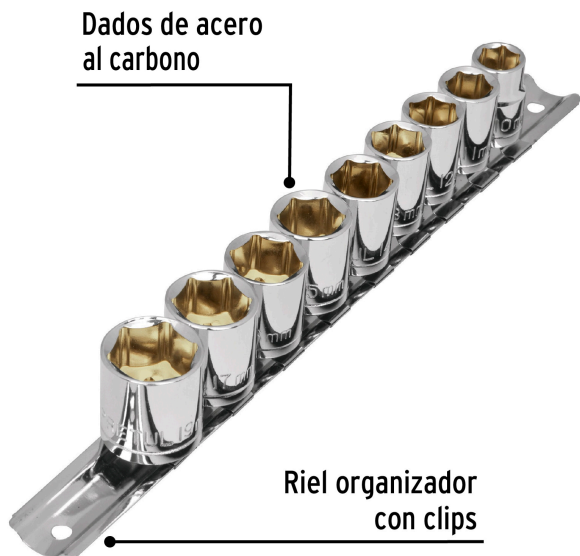

Imágenes complementarias