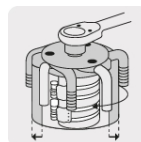

TRUPER

CÓDIGO: 14543 CLAVE: LL-FA-MA

Llave de 3 puntos 3" a 4-1/2" para filtro de aceite, Truper

- Extremos estriados que mejoran el agarre para remover y cambiar filtros de aceite
- Para usarse con matraca cuadro de 3/8"
- Incluye adaptador para llave o matraca cuadro de 1/2"

Adaptador para usarse con matraca

Apertura mínima y máxima

Especificaciones

Capacidad máxima	4 1/2" (115 mm)
Capacidad mínima	3" (75 mm)
Empaque individual	Caja
Inner	4
Master	16
Pallet	1200

País de origen

Fabricado en Taiwán bajo las estrictas especificaciones de Truper

Imágenes complementarias

Adaptador para usarse con matraca de 3/8" y 1/2"

Extremos estriados para un mejor agarre

3 brazos estriados para un mejor agarre