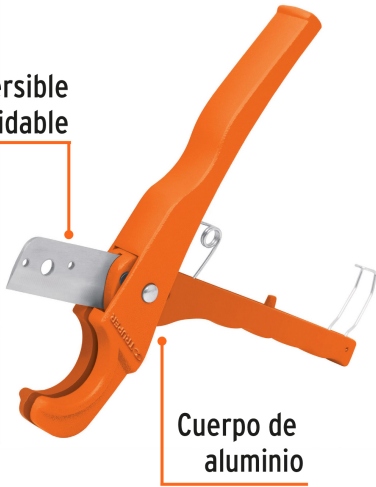

## Cortador de tubo de plástico, capacidad corte 3/4", Truper

- Cuchilla reversible de acero inoxidable
- Cuerpo de aluminio
- Apertura por sistema de resorte
- Cortes de precisión, limpios y libres de rebabas de PVC, CPVC, PP-R, PEX, POLY, PE y mangueras de goma
- Para cortes en tubo de pared delgada, se recomienda girar el tubo para facilitar el trabajo

### Especificaciones

Capacidad máxima de corte	3/4" (19 mm)
Largo	21 cm
Peso	175 g
Empaque individual	Tarjeta plástica
Inner	4
Master	24
Pallet	1152

### País de origen

Fabricado en China bajo las estrictas especificaciones de Truper

Imágenes complementarias

Cuchilla reversible  
de acero inoxidable

Cuerpo de  
aluminio

Capacidad máxima de corte  
3/4" (19 mm)