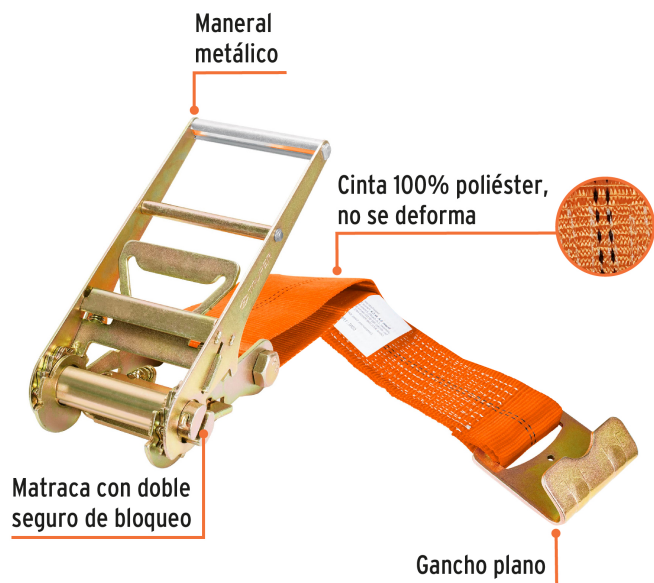

TRUPER

CÓDIGO: 10314 CLAVE: SU-7500

Sujetador con matraca carga máxima 7500 kg, Truper

- Cinta 100% poliéster, no se deforma
- Gancho plano y maneral metálicos con recubrimiento tropicalizado resistente a la corrosión
- Doble seguro de bloqueo que mantiene la matraca en posición cerrada
- Mayor capacidad de carga pesada, ideal para tráileres y camiones

Resistente al agua

Mecanismo de liberación rápida

Gancho plano

Especificaciones

Largo de cinta	9 m
Ancho de cinta	4" (102 mm)
Carga máxima	7,500 kg
Carga de trabajo	2,500 kg
Apertura del gancho	30 mm
Factor de seguridad	3:1
Empaque individual	Tarjeta
Inner	1
Master	2
Pallet	120

País de origen

Fabricado en China bajo las estrictas especificaciones de Truper

Imágenes complementarias**Carga pesada**

Ideal para tráileres y camiones