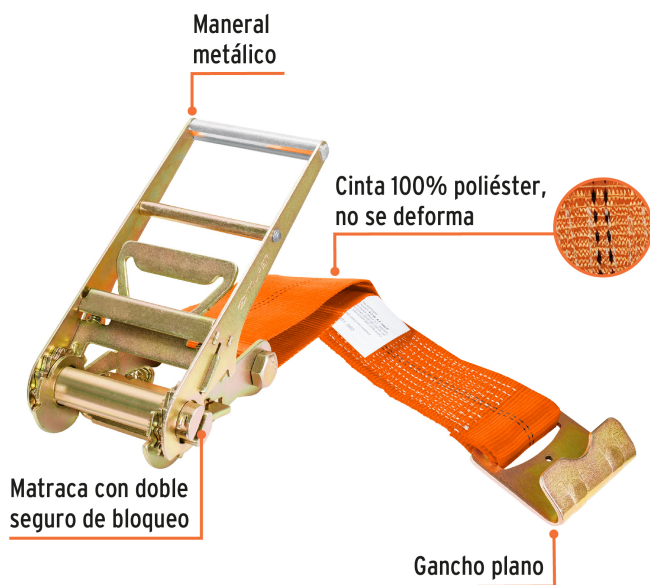

TRUPER

CÓDIGO: 10313 CLAVE: SU-6000

Sujetador con matraca carga máxima 6000 kg, Truper

- Cinta 100% poliéster, no se deforma
- Gancho plano y maneral metálicos con recubrimiento tropicalizado resistente a la corrosión
- Doble seguro de bloqueo que mantiene la matraca en posición cerrada
- Mayor capacidad de carga pesada, ideal para tráileres y camiones

Resistente al agua

Mecanismo de liberación rápida

Gancho plano

Especificaciones

Largo de cinta	9 m
Ancho de cinta	3" (76 mm)
Carga máxima	6,000 kg
Carga de trabajo	2,000 kg
Apertura del gancho	30 mm
Factor de seguridad	3:1
Empaque individual	Tarjeta
Inner	1
Master	2
Pallet	160

País de origen

Fabricado en China bajo las estrictas especificaciones de Truper

Imágenes complementarias**Carga pesada**

Ideal para tráileres y camiones