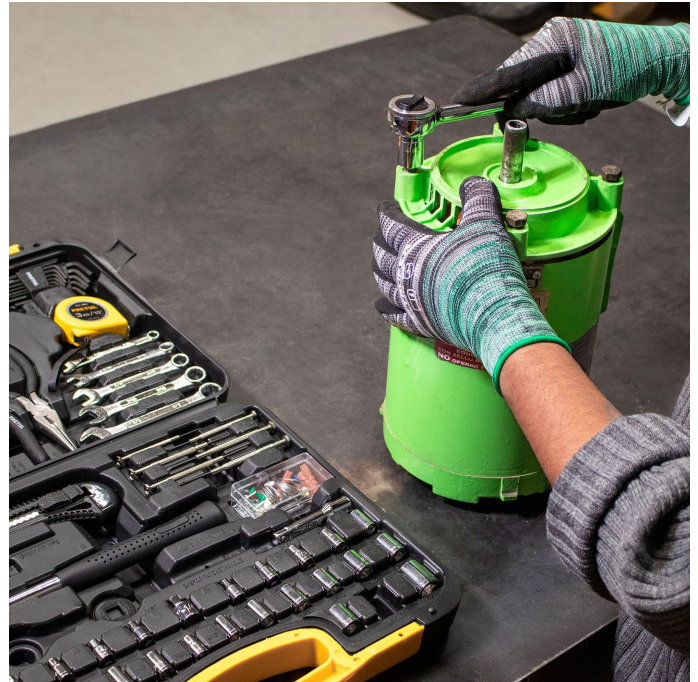

Fabricado en China bajo las estrictas especificaciones de Truper

Incluye

28 Dados: (12) 4 a 13 mm, (2) 14 y 16 mm, (12) 5/32" a 1/2", (2) 9/16" y 5/8"
 1 Dado para puntas

Incluye

- 1 Matraca
- 1 Disco giratorio
- 12 Puntas de cruz: PH0 a PH3
- 12 Puntas allen: 3/32" a 1/4"
- 8 Puntas planas: 5/32" a 9/32"
- 8 Puntas cuadradas: S1 a S3
- 14 Puntas torx: T10 a T40
- 6 Puntas pozidriv: PZ1 a PZ3
- 1 Desarmador
- 2 Desarmadores de cruz para joyero: PH0 y PH1
- 4 Desarmadores planos para joyero: 1.4 a 3 mm
- 1 Adaptador 3/8" x 1/4"
- 1 Extensión: 3"
- 22 Llaves allen: (11) 1.27 a 6 mm, (11) 1/20" a 1/4"
- 5 Llaves combinadas: 1/4" a 1/2"
- 1 Pinza de electricista: 6" (150 mm)
- 1 Pinza de punta y corte: 6" (150 mm)
- 1 Martillo uña curva: 7 oz
- 1 Flexómetro: 3 m
- 1 Cutter: 6" (150 mm)
- 1 Juego de pinzas de fijación

Imágenes complementarias

Imágenes complementarias

CONTENIDO

 Dados	(12) 4 a 13 mm, (12) 5/32" a 1/2" (2) 14 y 16 mm, (2) 9/16" y 5/8"	28
 Dado para puntas		1
 Matraca		1
 Disco giratorio		1
 Puntas de cruz PH0 a PH3		12
 Puntas allen 3/32" a 1/4"		12
 Puntas planas 5/32" a 9/32"		8
 Puntas cuadradas S1 a S3		8
 Puntas torx T10 a T40		14
 Puntas pozidriv PZ1 a PZ3		6
 Desarmador		1
 Desarmadores de cruz para joyero PH0 y PH1		2
 Desarmadores planos para joyero 1.4 a 3 mm		4
 Adaptador 3/8" - 1/4"		1
 Extensión 3"		1
 Llaves allen	(11) 1.27 a 6 mm, (11) 1/20" a 1/4"	22
 Llaves combinadas 1/4" a 1/2"		5
 Pinza de electricista 6" (150 mm)		1
 Pinza de punta y corte 6" (150 mm)		1
 Martillo uña curva 7 oz		1
 Flexómetro 3 m		1
 Cutter 6" (150 mm)		1
 Juego de piezas de fijación		1