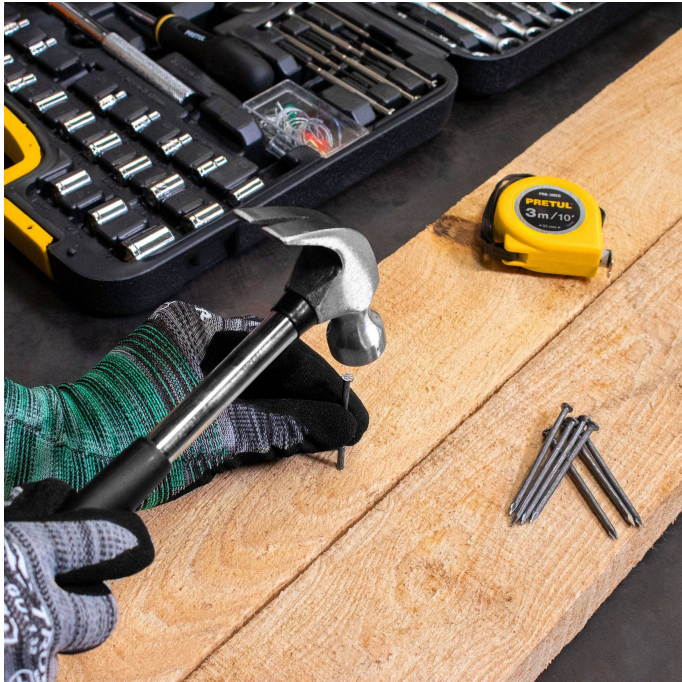

Imágenes complementarias

CONTENIDO

Dados	(12) 4 a 13 mm, (12) 5/32" a 1/2" (2) 14 y 16 mm, (2) 9/16" y 5/8"	28
Dado para puntas		1
Matraca		1
Disco giratorio		1
Puntas de cruz PH0 a PH3		12
Puntas allen 3/32" a 1/4"		12
Puntas planas 5/32" a 9/32"		8
Puntas cuadradas S1 a S3		8
Puntas torx T10 a T40		14
Puntas pozidriv PZ1 a PZ3		6
Desarmador		1
Desarmadores de cruz para joyero PH0 y PH1		2
Desarmadores planos para joyero 1.4 a 3 mm		4
Adaptador 3/8" - 1/4"		1
Extensión 3"		1
Llaves allen	(11) 1.27 a 6 mm, (11) 1/20" a 1/4"	22
Llaves combinadas 1/4" a 1/2"		5
Pinza de electricista 6" (150 mm)		1
Pinza de punta y corte 6" (150 mm)		1
Martillo uña curva 7 oz		1
Flexómetro 3 m		1
Cutter 6" (150 mm)		1
Juego de piezas de fijación		1