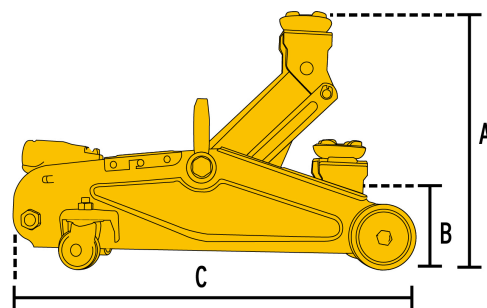

PRETUL®

CÓDIGO: 22070 CLAVE: GAPA-2P

Gato hidráulico de patín 1.5t, 32 movimientos, Pretul

- Cuerpo de acero
- Ruedas giratorias para fácil manejo
- Válvula de seguridad que evita la sobrecarga
- Maneral que controla el levantamiento y descenso

Certificaciones y garantías

Especificaciones

Movimientos	32 (Nota: calculados sin carga)
Capacidad de carga	1.5 t
Altura máxima	30 cm (12")
Altura mínima	13 cm (5 1/8")
Largo del gato	41 cm (16")
Peso neto	7 kg (15 lb)
Empaque individual	Caja
Inner	1
Pallet	84

País de origen

Fabricado en China bajo las estrictas especificaciones de Truper

Imágenes complementarias

A) Altura máxima	30 cm (12")
B) Altura mínima	13 cm (5 1/8")
C) Largo del gato	41 cm (16")