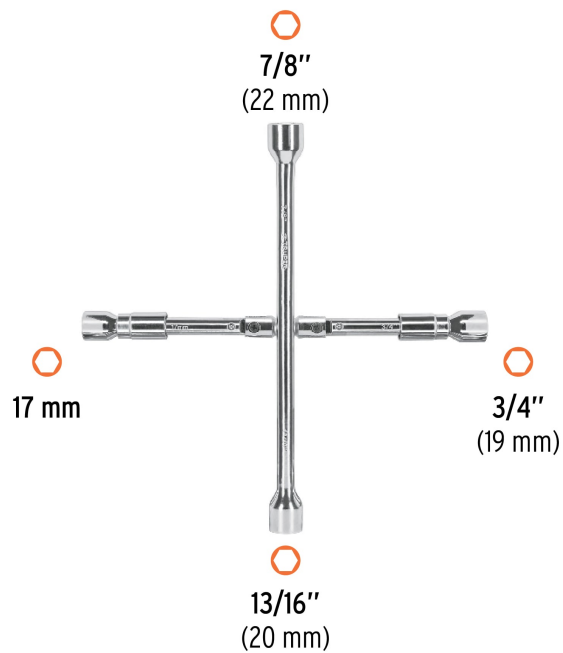

Imagenes complementarias