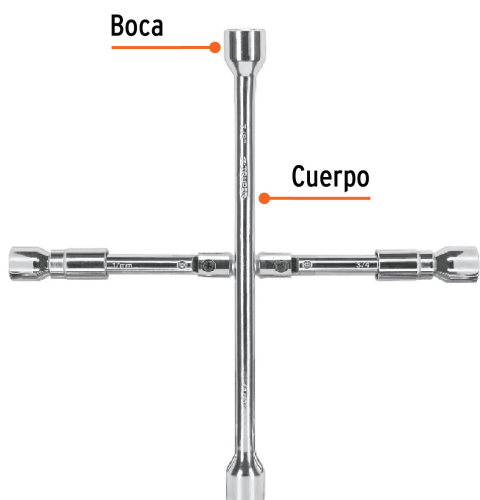

Imagenes complementarias