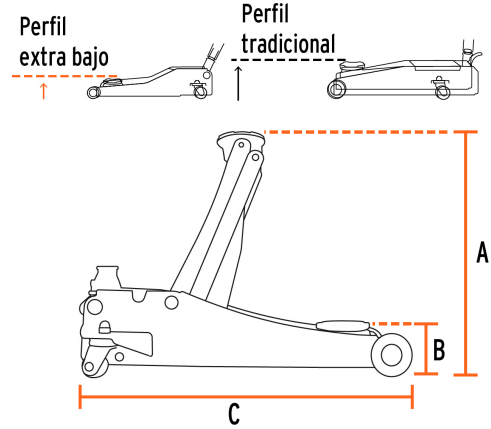

## Gato hidráulico profesional de patín, 3t, elevación rápida

- Cuerpo de acero
- **Perfil extrabajo para un ajuste fácil y seguro en vehículos bajos**
- **Ideal para autos deportivos**
- Ruedas giratorias para fácil manejo
- Válvula de seguridad que evita la sobrecarga
- Doble bomba que incrementa la fuerza y velocidad de levantamiento
- Maneral que controla el levantamiento y descenso

### Especificaciones

<b>Movimientos</b>	9 (Nota: calculados sin carga)
<b>Capacidad de carga</b>	3 t
<b>Altura máxima</b>	51 cm (20")
<b>Altura mínima</b>	8.5 cm (3 1/4")
<b>Largo del gato</b>	64 cm (25")
<b>Peso neto</b>	35 kg (77 lb)
<b>Empaque individual</b>	Caja
<b>Inner</b>	1
<b>Pallet</b>	20

## Imágenes complementarias

A) Altura máxima	51 cm (20")
B) Altura mínima	8.5 cm (3 1/4")
C) Largo del gato	64 cm (25")