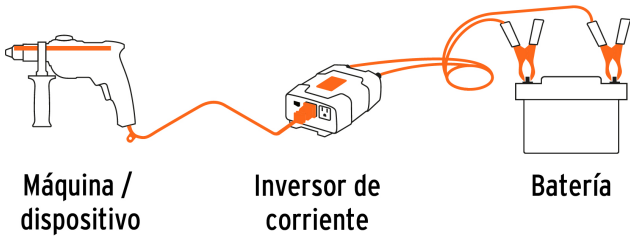

TRUPER

CÓDIGO: 10490 CLAVE: INCO-750

Inversor de corriente de 750 W con puertos USB, Truper

- Convierte 12 V de corriente continua a 120 V de corriente alterna, se conecta directamente a la batería del vehículo
- Ideal para alimentar equipos de audio y video, computadoras y herramientas portátiles, tabletas y celulares
- Fusible externo para fácil reemplazo
- Protección contra sobrecarga y cortocircuito
- Ventilador interno que evita el sobrecalentamiento

País de origen

Fabricado en China bajo las estrictas especificaciones de Truper

Incluye

2 Caimanes

Imágenes complementarias

Imágenes complementarias

Para alimentar

EMPAQUE INNER